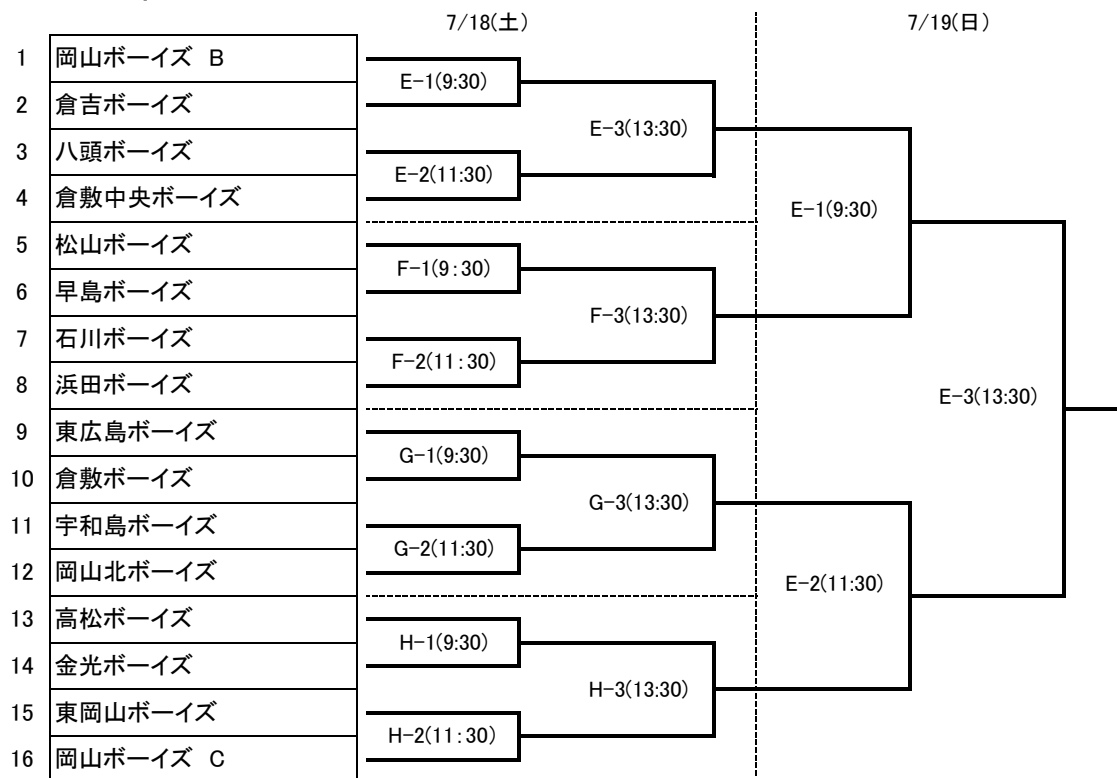

☆☆☆第16回岡山ボーイズ大会☆☆☆

トーナメント表

レギュラーの部

ジュニアの部

A)瀬戸球場
 B)日生球場
 C)福田球場
 D)玉島の森野球場

E)邑久球場
 F)山田グリーンパーク
 G)有漢球場
 H)赤坂ファミリー公園野球場