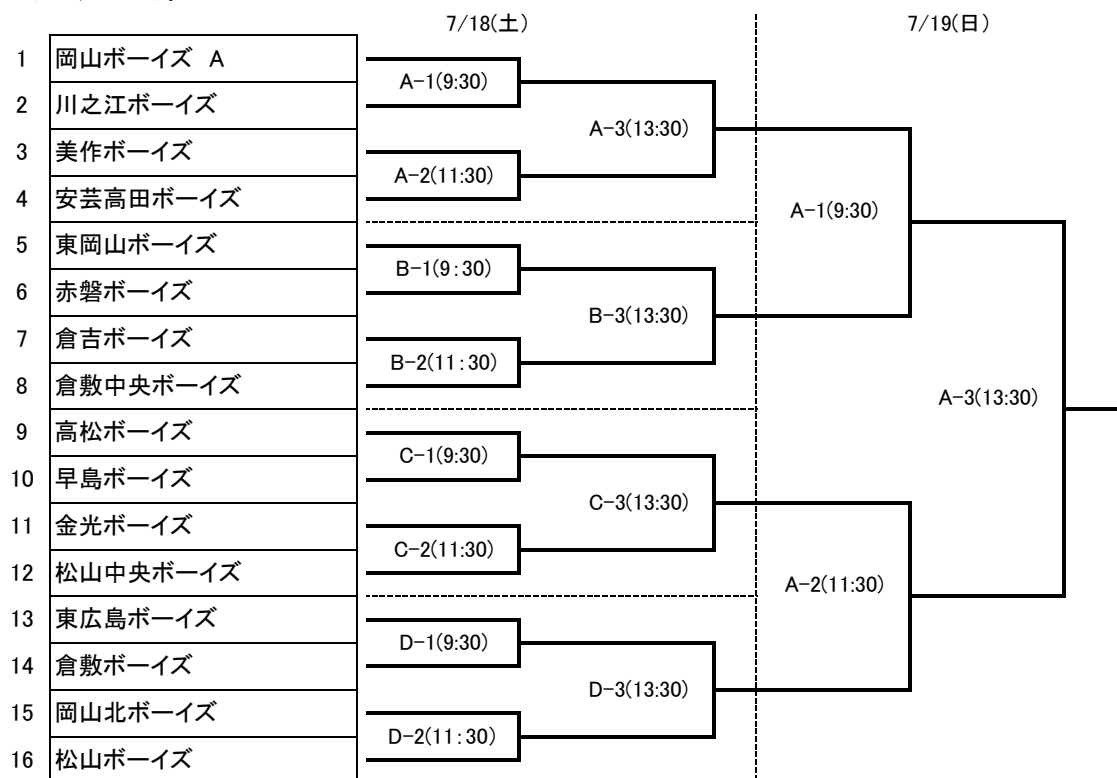

☆☆☆第16回岡山ボーイズ大会☆☆☆

トーナメント表

レギュラーの部

ジュニアの部

A)瀬戸球場
 B)日生球場
 C)福田球場
 D)玉島の森野球場

E)邑久球場
 F)山田グリーンパーク
 G)有漢球場
 H)赤坂ファミリー公園野球場