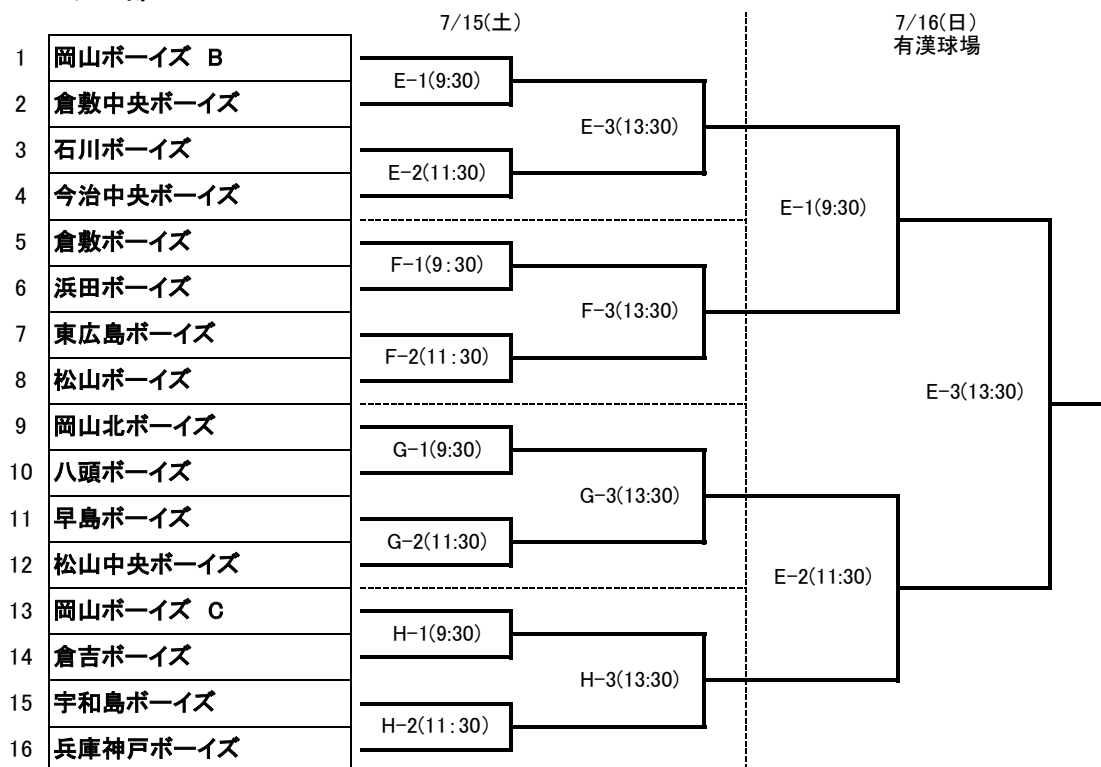

☆☆☆第13回岡山ボーイズ大会☆☆☆ トーナメント表

レギュラーの部

ジュニアの部

〈試合会場〉

- A: 瀬戸球場
- B: 桜が丘球場
- C: 備前球場
- D: かもがわ球場

- E: 有漢球場
- F: 山田グリーンパーク
- G: 吉井球場
- H: かよう球場