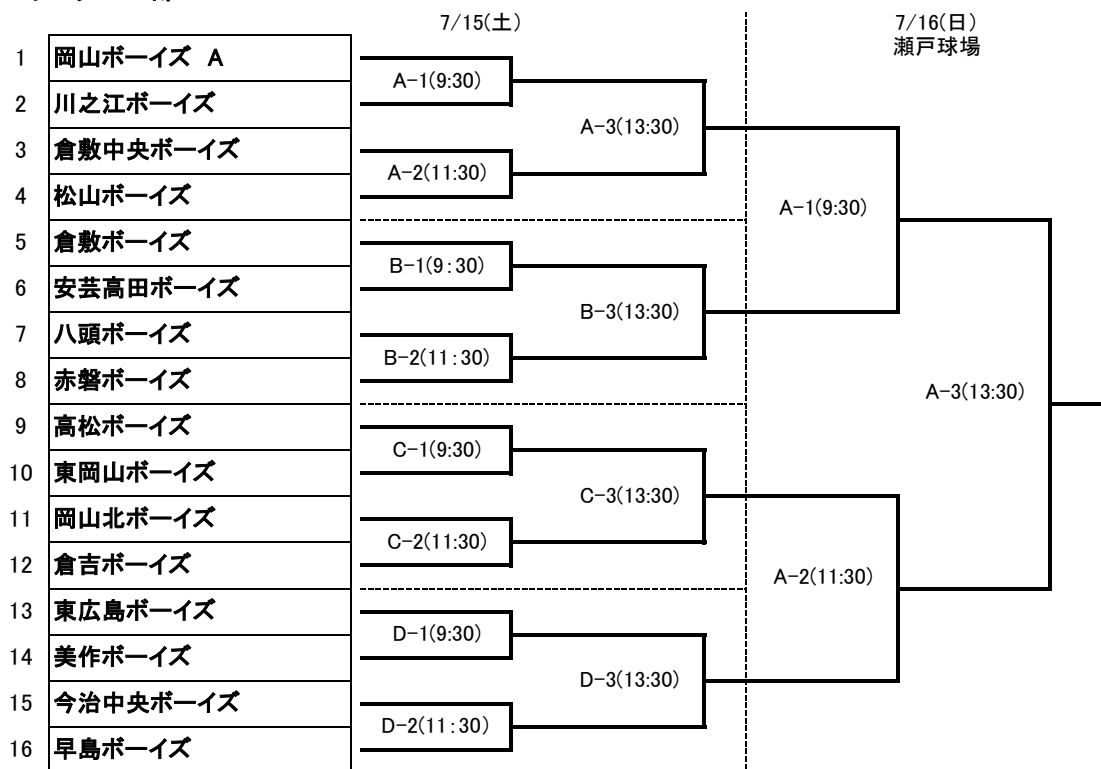

☆☆☆第13回岡山ボーイズ大会☆☆☆ トーナメント表

レギュラーの部

ジュニアの部

〈試合会場〉

- A: 瀬戸球場
- B: 桜が丘球場
- C: 備前球場
- D: かもがわ球場

- E: 有漢球場
- F: 山田グリーンパーク
- G: 吉井球場
- H: かよう球場