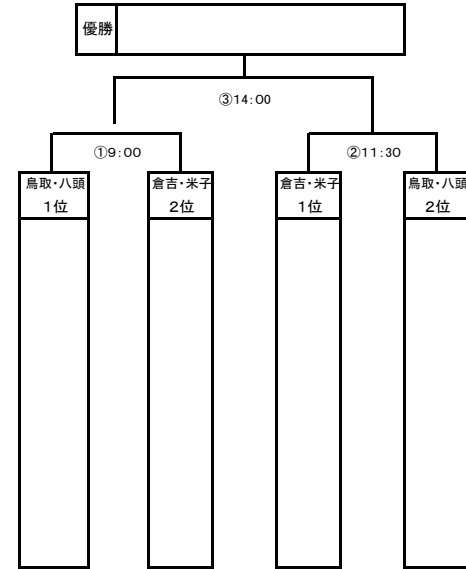

【5月7日(日)】リーグ戦

鳥取・八頭エリア

ヤマタスポーツパーク 鳥取市布勢146-1			
第一試合	鳥取ボーイズ	9:00	広島南ボーイズ
第二試合	倉敷中央ボーイズ	11:30	広島南ボーイズ
第三試合	倉敷中央ボーイズ	14:00	鳥取ボーイズ

美保球場 鳥取市鳥取県鳥取市吉成3丁目1-5			
第一試合	八頭ボーイズA	9:00	広島安佐ボーイズ
第二試合	兵庫西宮ボーイズ	11:30	広島安佐ボーイズ
第三試合	兵庫西宮ボーイズ	14:00	八頭ボーイズA

東郷運動公園 東伯郡湯梨浜町川上885			
第一試合	開星中学ボーイズ	9:00	高松ボーイズ
第二試合	赤磐ボーイズ	11:30	高松ボーイズ
第三試合	赤磐ボーイズ	14:00	開星中学ボーイズ

船岡多目的グラウンド 八頭郡八頭町坂田409-1			
第一試合	岩美ボーイズ	9:00	広島中央ボーイズ
第二試合	西岡山ボーイズ	11:30	広島中央ボーイズ
第三試合	西岡山ボーイズ	14:00	岩美ボーイズ

東郷運動公園野球場 東伯郡湯梨浜町川上885			
第一試合	浜田ボーイズ	9:00	広島廿日市ボーイズ
第二試合	倉敷ボーイズ	11:30	広島廿日市ボーイズ
第三試合	倉敷ボーイズ	14:00	浜田ボーイズ

上斎原観光スポーツ施設野球場 岡山県苫田郡鏡野町上斎原559			
第一試合	倉吉ボーイズB	9:00	愛媛ボーイズ
第二試合	津山ボーイズ	11:30	愛媛ボーイズ
第三試合	津山ボーイズ	14:00	倉吉ボーイズB

倉吉・米子エリア

倉吉市営野球場 倉吉市湊町518			
第一試合	倉吉ボーイズA	9:00	松山ボーイズ
第二試合	朝来ボーイズ	11:30	松山ボーイズ
第三試合	朝来ボーイズ	14:00	倉吉ボーイズA

どらドラパーク米子市民球場 米子市車尾663-1			
第一試合	米子ボーイズ	9:00	新居浜ボーイズ
第二試合	岡山ボーイズ	11:30	新居浜ボーイズ
第三試合	岡山ボーイズ	14:00	米子ボーイズ

倉吉市営関金野球場 倉吉市関金町関金宿1620			
第一試合	美作ボーイズ	9:00	川之江ボーイズ
第二試合	広島城南ボーイズ	11:30	川之江ボーイズ
第三試合	広島城南ボーイズ	14:00	美作ボーイズ

西伯カントリーパーク 西伯郡南部町能竹397-1			
第一試合	八頭ボーイズB	9:00	松山坊ちゃんボーイズ
第二試合	瀬戸内ボーイズ	11:30	松山坊ちゃんボーイズ
第三試合	瀬戸内ボーイズ	14:00	八頭ボーイズB

赤碓総合運動公園野球場 東伯郡琴浦長松谷564-2			
第一試合	出雲雲太ボーイズ	9:00	東広島ボーイズ
第二試合	金光ボーイズ	11:30	東広島ボーイズ
第三試合	金光ボーイズ	14:00	出雲雲太ボーイズ

名和総合運動公園野球場 西伯郡大山町名和1247			
第一試合	大山ボーイズ	9:00	広島北ボーイズ
第二試合	早島ボーイズ	11:30	広島北ボーイズ
第三試合	早島ボーイズ	14:00	大山ボーイズ

【6月3日(日)】トーナメント戦

どらドラパーク米子市民球場

米子市車尾663-1

〈予選順位の決め方〉

- ①別に定めるポイントが多いチームが上位
- ②総失点が少ないチームを上位
- ③得失点率が大きいチーム

勝 敗		勝ち点
勝 ち	コールド勝ち	4
	勝 ち	4
負 け	負 け	-4
	引き分け	0

※延長戦なし

※試合時間 2時間